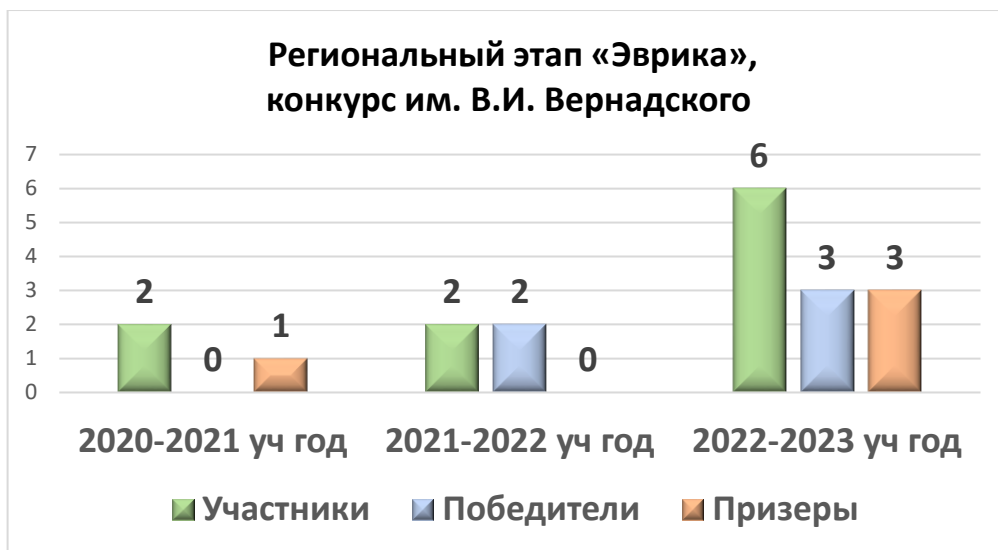

**Участие в Конкурсе исследовательских проектов школьников «Эврика»,
Региональный конкурс юношеских исследовательских работ им. В.И.
Вернадского**

	Участники	Победители	Призеры
2020-2021 уч год	2	0	1
2021-2022 уч год	2	2	0
2022-2023 уч год	6	3	3