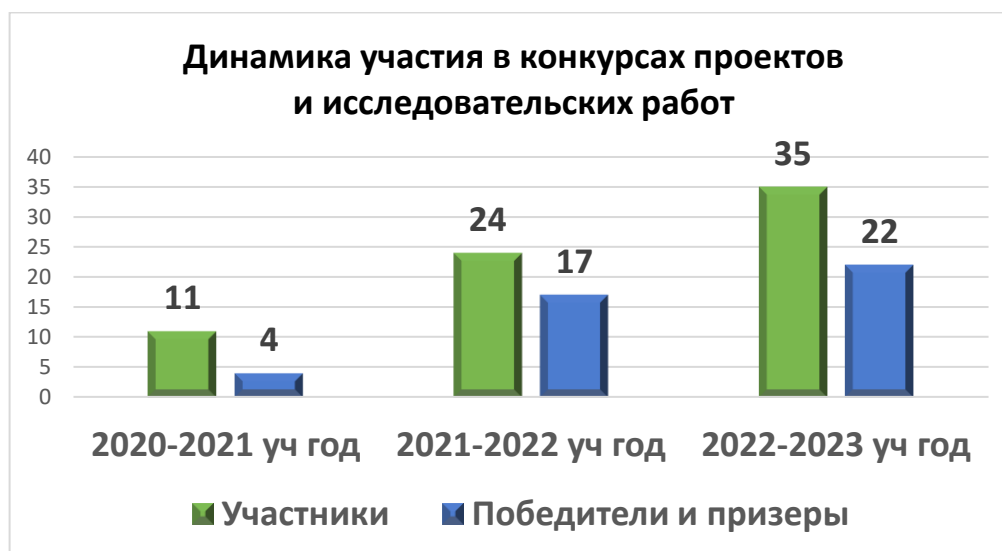

Проведен мониторинг результативности участия обучающихся гимназии за 2020-2021, 2021-2022 и 2022-2023 уч. г.г. в научно-практических конференциях и конкурсах исследовательских работ различного уровня.

**Участие в городской научно-практической конференции школьников
«Первые шаги в науку»**

	Участники	Победители	Призеры
2020-2021 уч год	9	0	3
2021-2022 уч год	22	2	13
2022-2023 уч год	29	4	12

**Участие в Конкурсе исследовательских проектов школьников «Эврика»,
Региональный конкурс юношеских исследовательских работ им. В.И.
Вернадского**

	Участники	Победители	Призеры
2020-2021 уч год	2	0	1
2021-2022 уч год	2	2	0
2022-2023 уч год	6	3	3

Динамика участия в проектных конкурсах за 3 года

	Участники	Победители и призеры
2020-2021 уч год	11	4
2021-2022 уч год	24	17
2022-2023 уч год	35	22